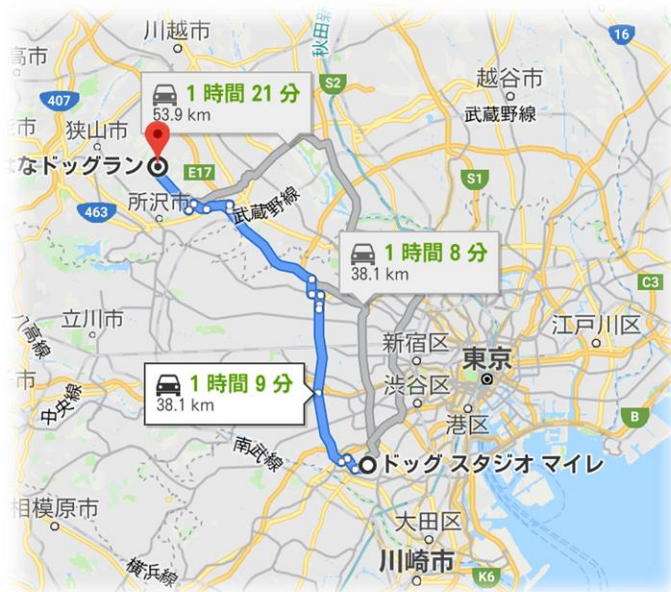

☆アクセスマップ☆

公共交通機関でお越しの場合

公共交通機関でお越しの場合

☆電車でお越しの方はふじみ野駅からの送迎 (片道¥540) も可能となっております。また事情がありご自宅からイベント会場までわんちゃんをお連れ頂くのが難しい場合はスタッフまでご相談下さい。

車でお越しの場合

☆お車で越しの場合はドッグラン横の無料駐車場 (40台) をご利用ください。

小プールもあるよ♪