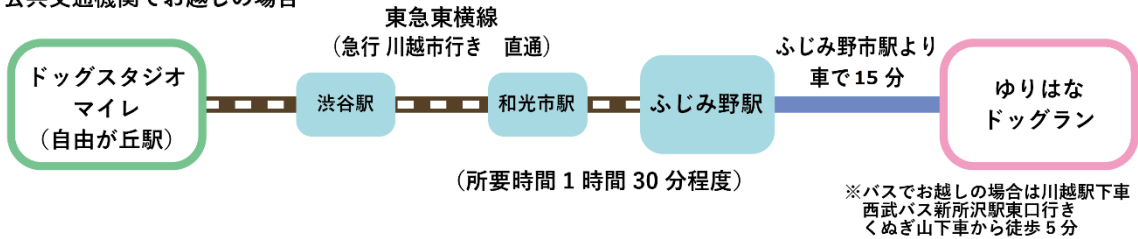

☆アクセスマップ☆

公共交通機関でお越しの場合

公共交通機関でお越しの場合

☆電車でお越しの方はふじみ野駅からの送迎 (片道¥540) も可能となっております。また事情がありご自宅からイベント会場までわんちゃんをお連れ頂くのが難しい場合はスタッフまでご相談下さい。

車でお越しの場合

☆お車で越しの場合はドッグラン横の無料駐車場 (40台) をご利用ください。

小プールもあるよ♪